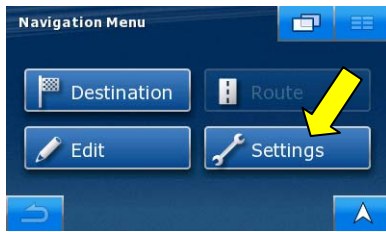

PMD-B200P

Hur du hittar SWID-numret.

Här har du möjligheten att se hela processen i videoformat, klicka på play:

Du kan behöva uppdatera din Acrobat Reader. Adobe Reader X (10.1) är rekommenderat och finns som freeware.

Gå in i navigationsmenyn.
Välj "Settings/inställningar".

Inställningsmenyn visas över tre sidor.
Tryck på scroll-pilen för att komma till sista sidan (s3).

Välj "About/Om".

Välj "Maps/Kartor".

Välj "Licenses/Licenser".

Välj "SWID".

SWID, (software identification), visas.
Se exempel: VXTM-VP2Z-L1DK-T84P
Välj den gröna "OK"-knappen för att lämna denna informationsskärm. Välj menyknappen i licenssskärmen för att gå tillbaka till Navigationsmenyn.