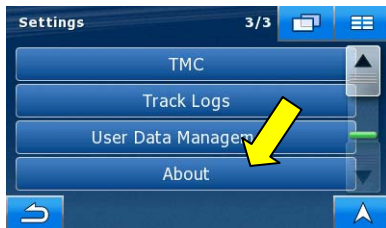

Inställningsmenyn visas över tre sidor.
Tryck på scroll-pilen för att komma till sista sidan (s3).