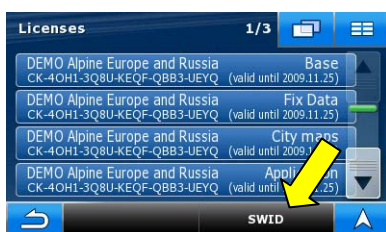

Gå in i navigationsmenyn.  
Välj "Settings/inställningar".

Inställningsmenyn visas över tre sidor.  
Tryck på scroll-pilen för att komma till sista sidan (s3).

Välj "About/Om".

Välj "Maps/Kartor".

Välj "Licenses/Licenser".

Välj "SWID".

SWID, (software identification), visas.  
Se exempel: VXTM-VP2Z-L1DK-T84P  
Välj den gröna "OK"-knappen för att lämna denna informationsskärm. Välj menyknappen i licenssskärmen för att gå tillbaka till Navigationsmenyn.