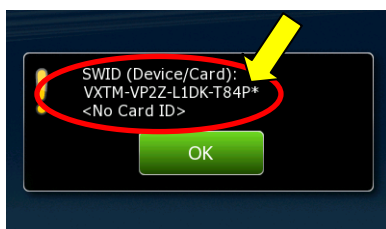

Gå in i navigationsmenyn.  
Välj "Settings/inställningar".

Inställningsmenyn visas över tre sidor.  
Tryck på scroll-pilen för att komma till sista sidan (s3).

Välj "About/Om".

Välj "Maps/Kartor".

Välj "Licenses/Licenser".

Välj "SWID".

SWID, (software identification), visas.  
Se exempel: VXTM-VP2Z-L1DK-T84P  
Välj den gröna "OK"-knappen för att lämna denna informationsskärm. Välj menyknappen i licenssskärmen för att gå tillbaka till Navigationsmenyn.