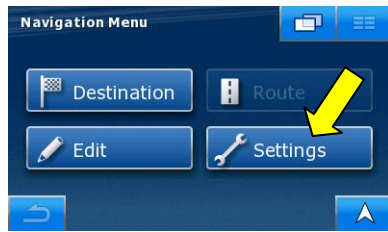

NVE-M300P

ALPINE
Mobile Media Solutions

Hur du hittar ditt SWID-nummer.

Gå in navigationsmenyn.
Välj "Settings/inställningar".

Här har du möjlighet att se hela processen i videoformat, klicka på play:

Du kan behöva uppdatera din Acrobat Reader. Adobe Reader X (10.1) är rekommenderad och finns tillgänglig som freeware.