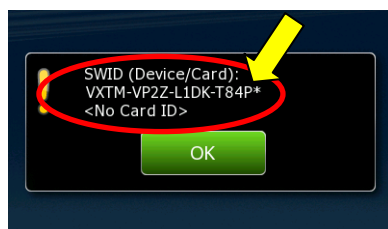

Inställningsmenyn listas över tre sidor.
Tryck på scrolla nedåt-pilen för att komma till den sista sidan.

Välj "About/Om".

Välj "Maps/kartor".

Välj "Licenses/Licenser".

Välj "SWID".

SWID, (software identification) number, visas.
Se exempel: VXTM-VP2Z-L1DK-T84P
Välj den gröna "OK"-knappen för att lämna denna informationsskärm. Välj menyknappen i licenses-skärmen för att återgå till Navigationsmenyn.