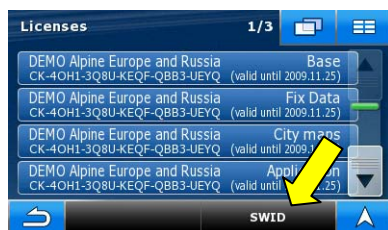

Inställningsmenyn listas över tre sidor.
Tryck på scrolla nedåt-pilen för att komma till den sista sidan.

Välj "About/Om".

Välj "Maps/kartor".

Välj "Licenses/Licenser".

Välj "SWID".

SWID, (software identification) number, visas.
Se exempel: VXTM-VP2Z-L1DK-T84P
Välj den gröna "OK"-knappen för att lämna denna informationsskärm. Välj menyknappen i licenses-skärmen för att återgå till Navigationsmenyn.